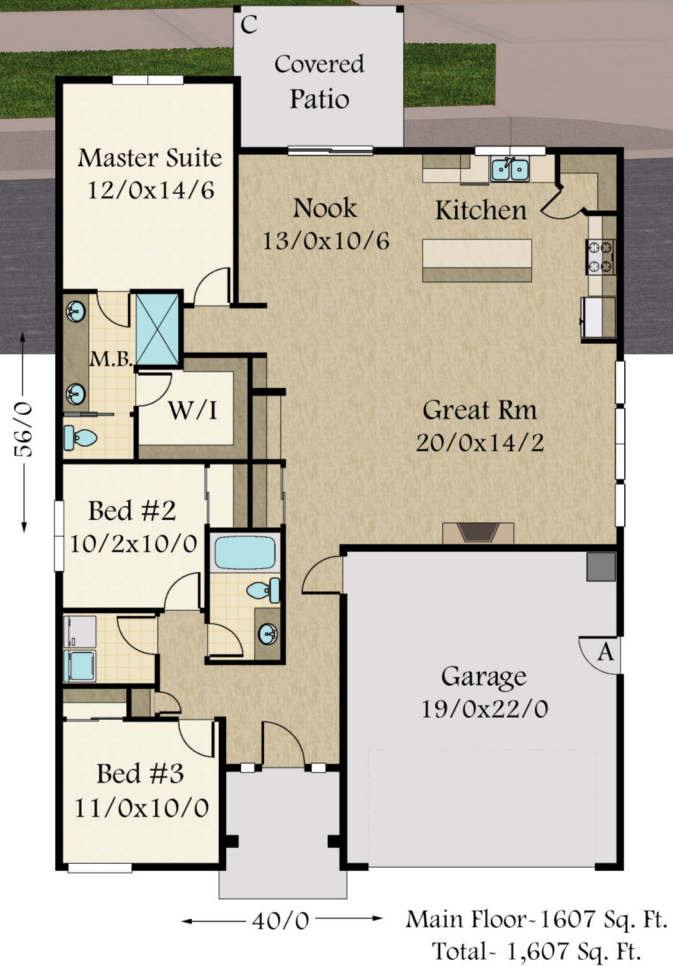

"Omaha"  
MM-1608

Main Floor	1607 sq. ft.
<b>Total</b>	<b>1607 sq. ft.</b>
<b>Width</b>	<b>Depth</b>
40/0	56/0